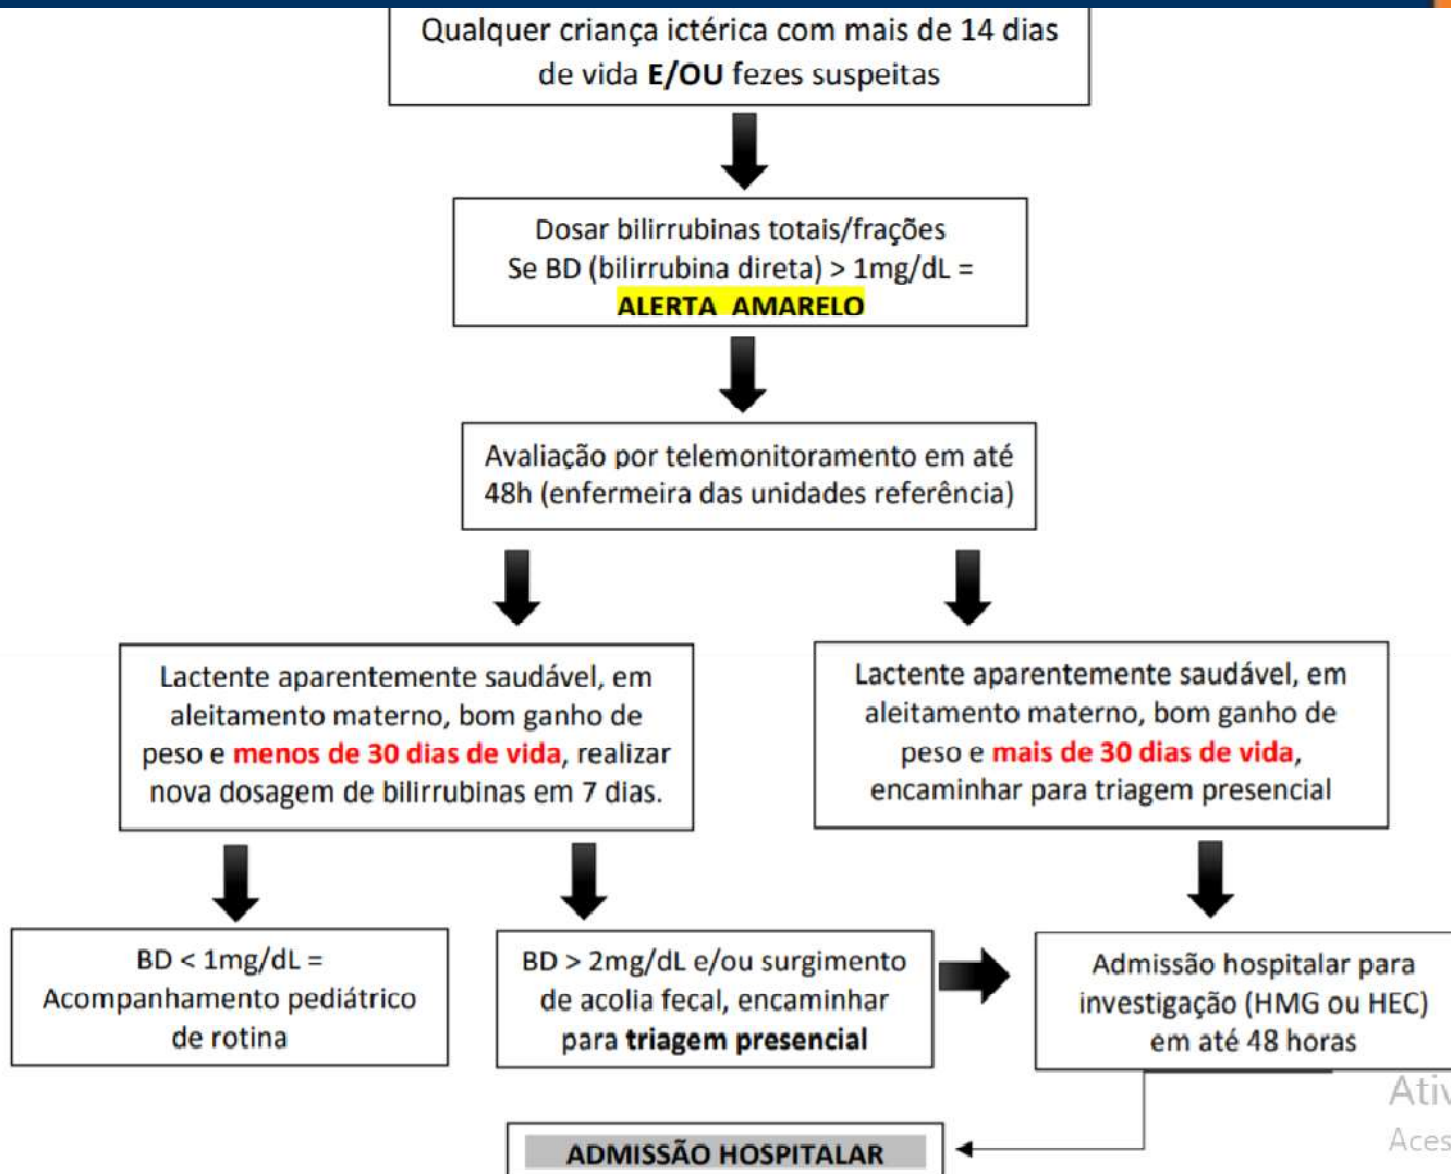

Alerta Amarelo

Ativar o W
Acesse Config

Email:

alerta_amarelo@martagaogesteira.org.br

71 992139549

LIGA
ÁLVARO
BAHIA

CONTRA
A MORTALIDADE
INFANTIL